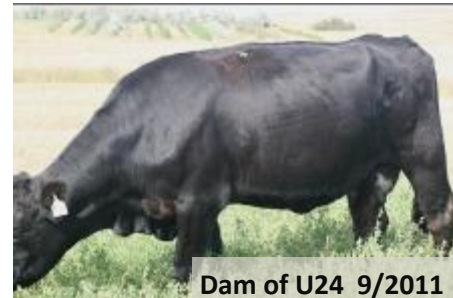

**Lot # 19**

**Lot # 19 WOHL Y24 "Everett" [amgv1189588](#)**  
PB Gelbvieh Homo Black - Polled *CE & Growth*  
3/12/2011 bw: 80 aww: 774 [Video Clip](#)

4/2011

**Dam R1 with Y44**

**Y44 7/2011 in Linton**